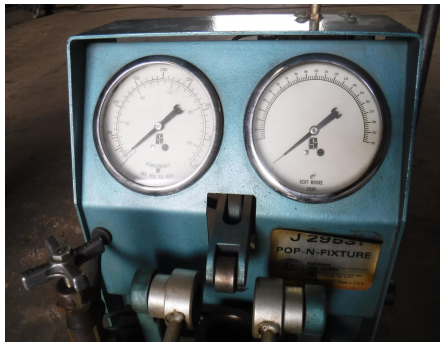

No. Folio: 14756

**PROBADOR DE INYECTORES**

KENT MOORE

NA

0000

J29531

PARA MOTORES DETROIT DIESEL, - -