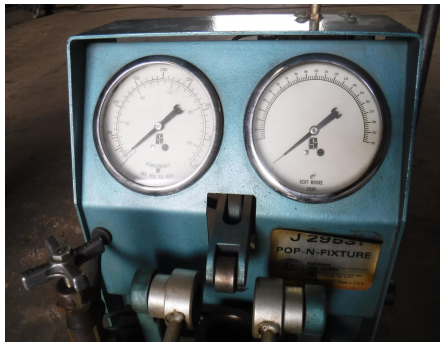

No. Folio: 14756

PROBADOR DE INYECTORES

KENT MOORE

NA

0000

J29531

PARA MOTORES DETROIT DIESEL, - -