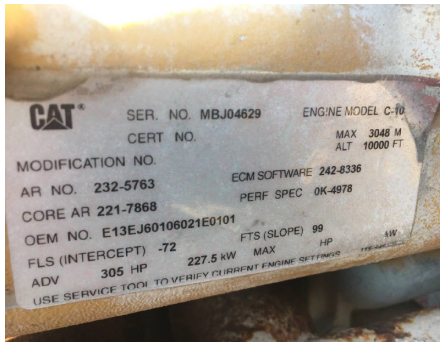

No. Folio: 14806

MOTOR AUTOMOTRIZ

CATERPILLAR

C10

2003

MBJ04629

MOTOR DIESEL CON 350 HP CON TURBO, ARREGLO NUMERO 232- 5763, MOTOR PARA CAMION

, - -