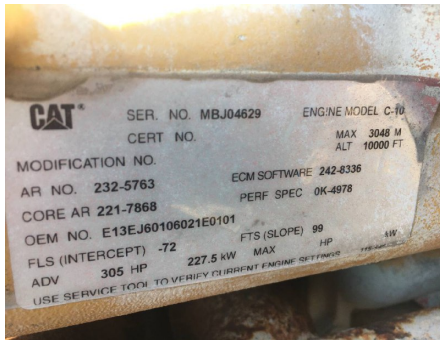

No. Folio: 14806

MOTOR AUTOMOTRIZ

CATERPILLAR

C10

2003

MBJ04629

MOTOR DIESEL CON 350 HP CON TURBO, ARREGLO NUMERO 232- 5763, MOTOR PARA CAMION

, - -