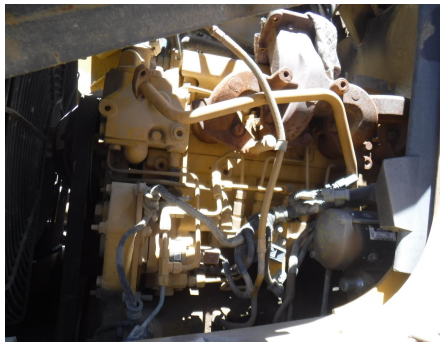

No. Folio: 14816

RETROEXCAVADORA

JOHN DEERE

310SJ

2011

1T0310SJTA0194221

CON MOTOR JOHN DEERE 4045T DE 93 HP. CAP. DE 1.31 C.Y, CON EXTENSION, PALA DE 90 PULGADAS, NEUMATICOS DELANTEROS 11L-16, NEUMATICOS TRASEROS 19.5L24, , -