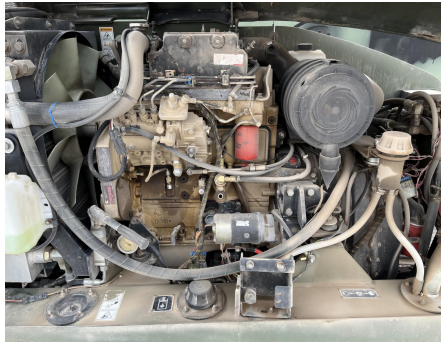

No. Folio: 14824

MONTACARGAS TELEHANDLER TELESOPICO SKYTRAK MM

SKYTRAK

MMV

2001

MV126

CON MOTOR A DIESEL CUMMINS B3.9-C, DE 116 HP, CON TURBO, 4X4, CAPACIDAD DE 11,000 LBS, PICOS DE 72 X 6 PULGADAS, ALCANCE DE 12.9 METROS, NEUMATICOS 15.5-25