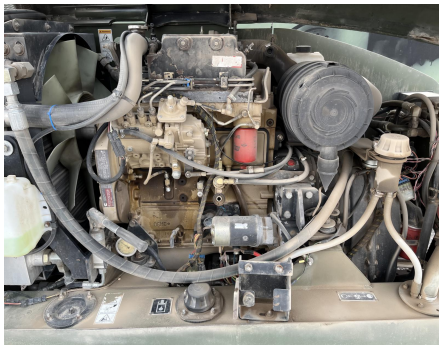

No. Folio: 14824

**MONTACARGAS TELESOPICO SKYTRAK MMV**

SKYTRAK

MMV

2001

MV126

Precio: 57,500.00 USD mas IVA

CON MOTOR A DIESEL CUMMINS B3.9-C, DE 116 HP, CON TURBO, 4X4, CAPACIDAD DE 11,000 LBS, PICOS DE 72 X 6 PULGADAS, ALCANCE DE 12.9 METROS, NEUMATICOS 15.5-25, - -