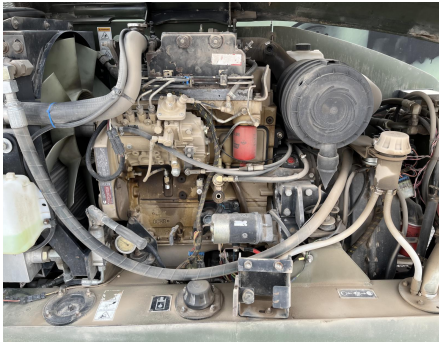

Venta de Maquinaria Industrial y Agrícola
Km 24 Carr. Alvaro Obregón
Cd. Cuauhtemoc, Chih.

Tels: (625) 586 6477 y 52 (625) 586 6412
Cels: (625) 590 8941 - (625) 115 4764 - (625) 134 4523
Cels: (625) 100 1010 - (625) 283 9741
E-mails: awiebe71@hotmail.com, ventas@maquinariaw.com.mx

No. Folio: 14824

MONTACARGAS TELEHANDLER TELESOPICO SKYTRAK MM

SKYTRAK

MMV

2001

MV126

CON MOTOR A DIESEL CUMMINS B3.9-C, DE 116 HP, CON TURBO, 4X4, CAPACIDAD DE 11,000 LBS, PICOS DE 72 X 6 PULGADAS, ALCANCE DE 12.9 METROS, NEUMATICOS 15.5-25