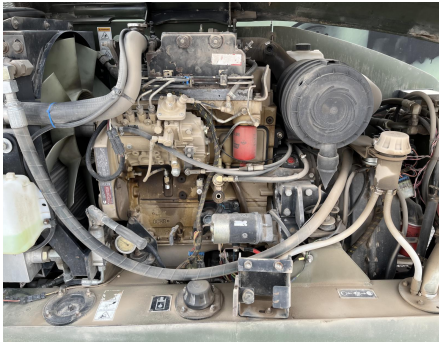

No. Folio: 14824

MONTACARGAS TELEHANDLER TELESOPICO SKYTRAK MM

SKYTRAK

MMV

2001

MV126

CON MOTOR A DIESEL CUMMINS B3.9-C, DE 116 HP, CON TURBO, 4X4, CAPACIDAD DE 11,000 LBS, PICOS DE 72 X 6 PULGADAS, ALCANCE DE 12.9 METROS, NEUMATICOS 15.5-25