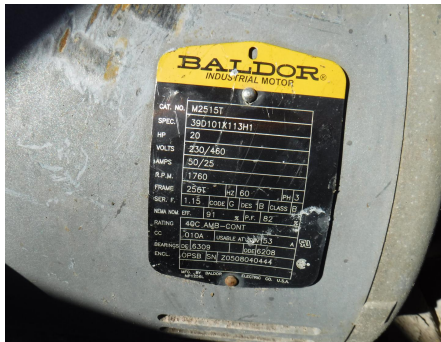

No. Folio: 14826

LAVADORA A PRESION

LANDA

NA

0

0

CON MOTOR ELECTRICO BALDOR DE 20 HP, 230/460 VOLTS, 1760 RPM, BOMBA MARCA LANDA MODELO LX9536L2, 3625 PSI, 9.5 GPM, 1740 RPM

, - -