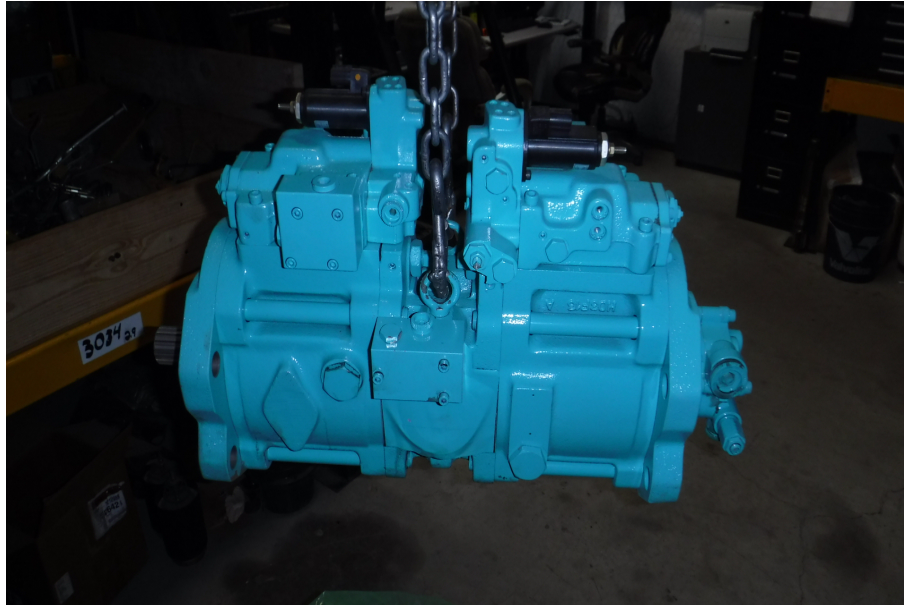

No. Folio: 14833

**BOMBA HIDRAULICA**

KOBELCO

SK210LC

0000

0

BOMBA HIDRAULICA PARA KOBELCO SK210LC, # PARTE YN10V000071, Folio de Referencia: RF00000002483

, - -