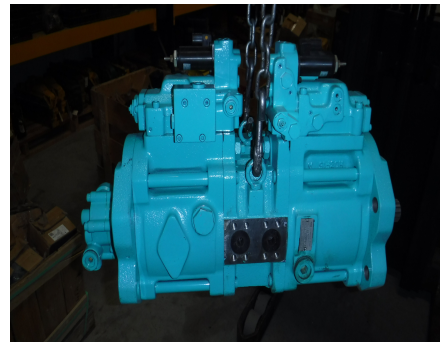

No. Folio: 14833

**BOMBA HIDRAULICA**

KOBELCO

SK210LC

0000

0

BOMBA HIDRAULICA PARA KOBELCO SK210LC, # PARTE YN10V000071, Folio de Referencia: RF00000002483

, - -