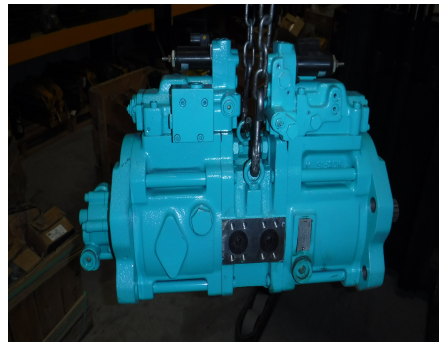

No. Folio: 14833

**BOMBA HIDRAULICA**

KOBELCO

SK210LC

0000

0

BOMBA HIDRAULICA PARA KOBLECO SK210LC, # PARTE YN10V000071, Folio de Referencia: RF00000002483

, - -