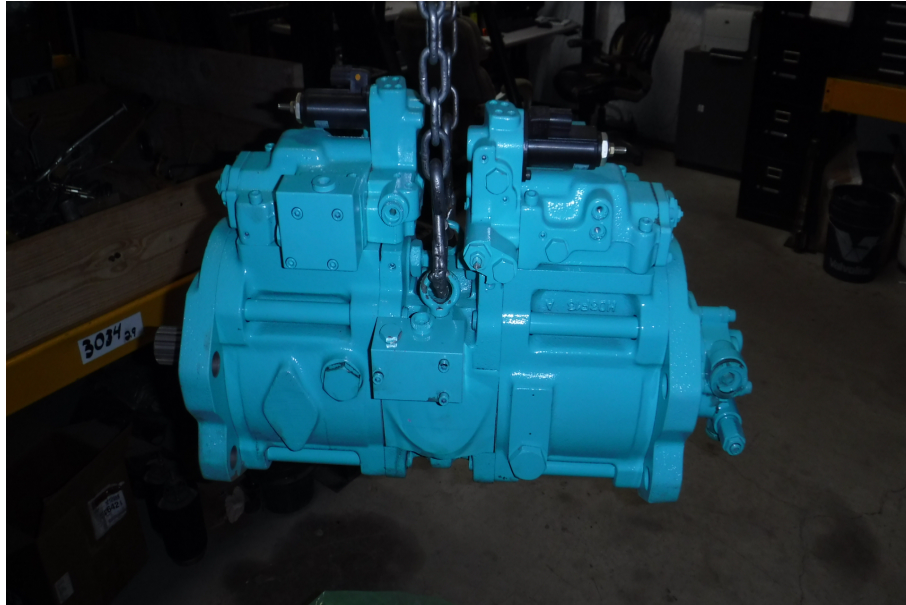

No. Folio: 14833

**BOMBA HIDRAULICA**

KOBELCO

SK210LC

0000

0

BOMBA HIDRAULICA PARA KOBLECO SK210LC, # PARTE YN10V000071, Folio de Referencia: RF00000002483

, - -