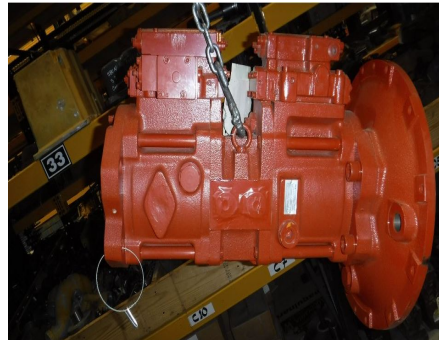

No. Folio: 14834

BOMBA HIDRAULICA

HWM

708-21-00300

0000

0

BOMBA HIDRAULICA PARA KOMATSU PC200-7, FOLIO DE REFERENCIA: RF00000002505,

, - -