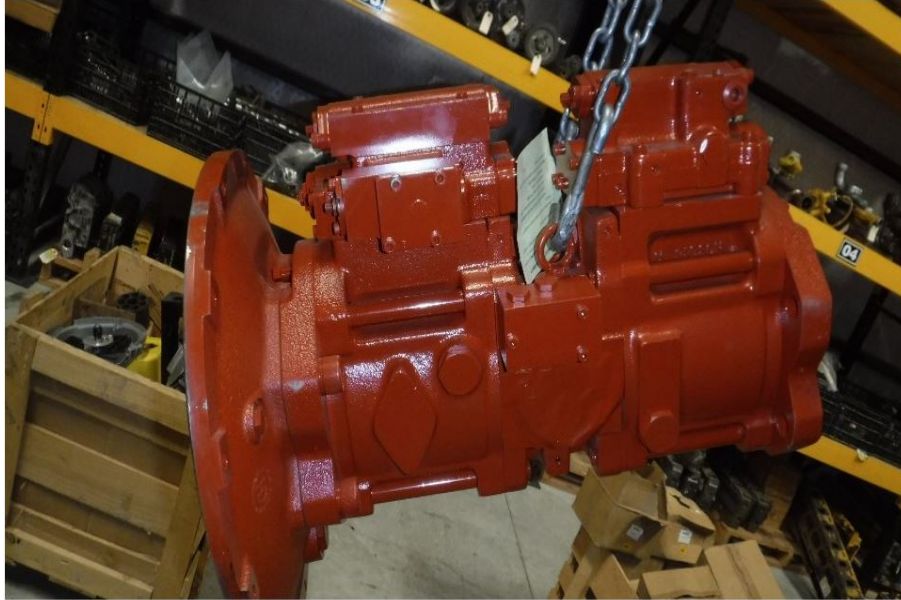

No. Folio: 14834

BOMBA HIDRAULICA

HWM

708-21-00300

0000

0

BOMBA HIDRAULICA PARA KOMATSU PC200-7, FOLIO DE REFERENCIA: RF00000002505,

, - -