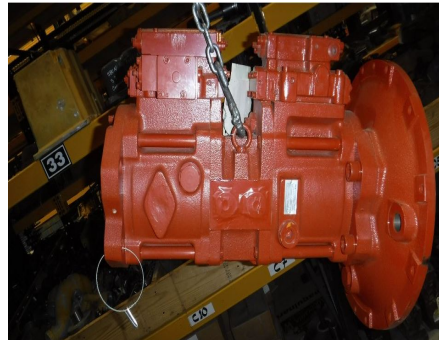

No. Folio: 14834

BOMBA HIDRAULICA

HWM

708-21-00300

0000

0

BOMBA HIDRAULICA PARA KOMATSU PC200-7, FOLIO DE REFERENCIA: RF0000002505,

, - -