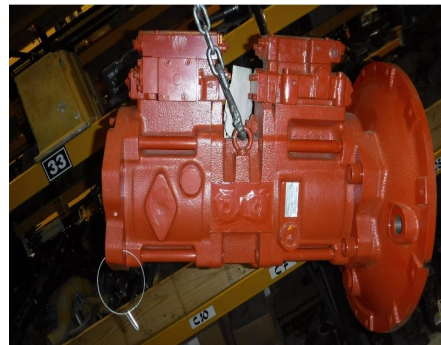

No. Folio: 14834

BOMBA HIDRAULICA

HWM

708-21-00300

0000

0

BOMBA HIDRAULICA PARA KOMATSU PC200-7, FOLIO DE REFERENCIA: RF0000002505,

, - -