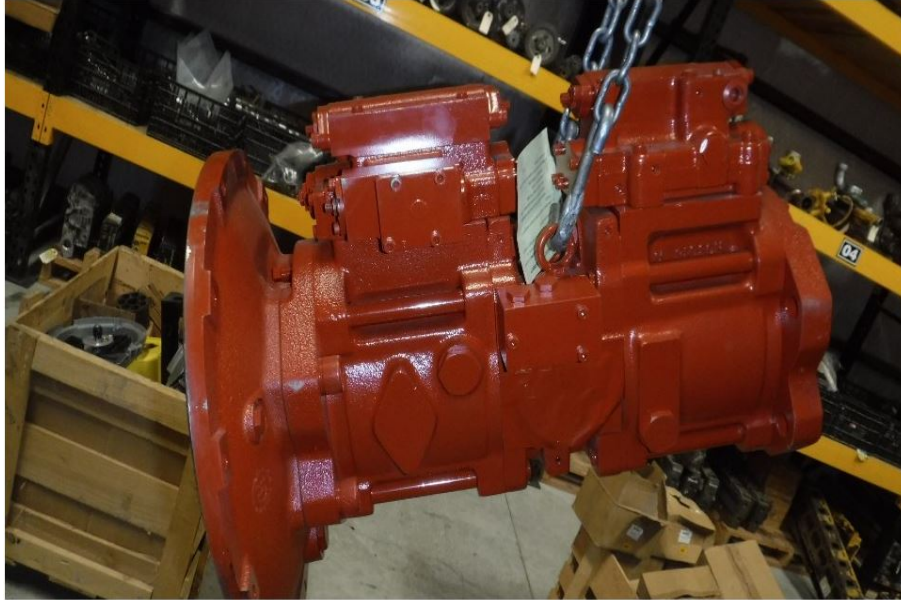

No. Folio: 14834

BOMBA HIDRAULICA

HWM

708-21-00300

0000

0

BOMBA HIDRAULICA PARA KOMATSU PC200-7, FOLIO DE REFERENCIA: RF0000002505,

, - -