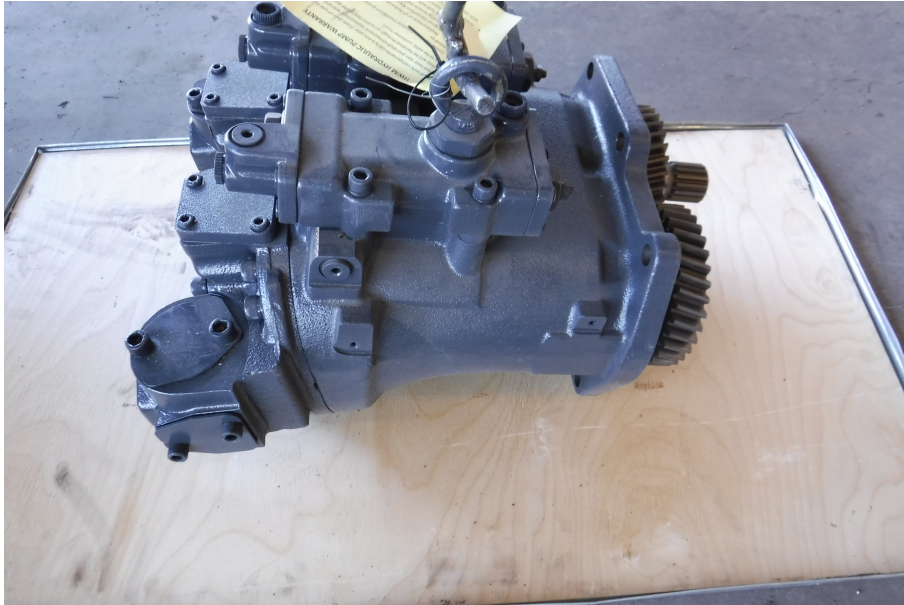

No. Folio: 14835

**BOMBA HIDRAULICA**

HIS WAY MANUFACTURING 270LC

0000

0

BOMBA HIDRAULICA PARA JOHN DEERE 270LC, NUMERO DE PARTE 9155144EX,  
AT183695-AT218226, (RF00000002338)

, - -