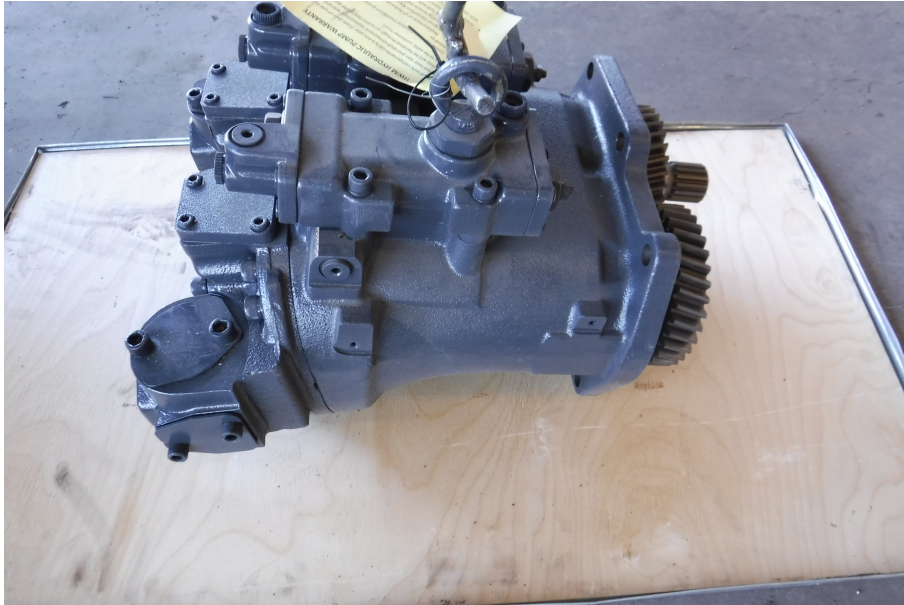

No. Folio: 14835

BOMBA HIDRAULICA

HIS WAY MANUFACTURING 270LC

0000

0

BOMBA HIDRAULICA PARA JOHN DEERE 270LC, NUMERO DE PARTE 9155144EX,
AT183695-AT218226, (RF00000002338)

, - -