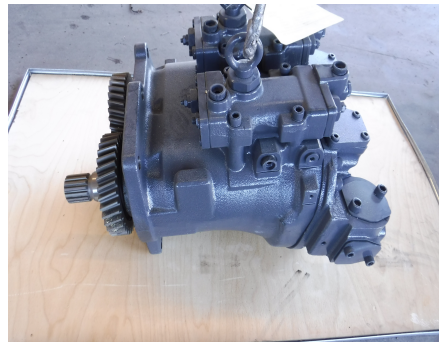

No. Folio: 14835

BOMBA HIDRAULICA

HIS WAY MANUFACTURING 270LC

0000

0

BOMBA HIDRAULICA PARA JOHN DEERE 270LC, NUMERO DE PARTE 9155144EX,
AT183695-AT218226, (RF00000002338)

, - -