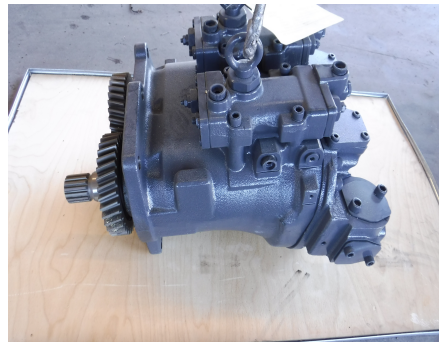

No. Folio: 14835

**BOMBA HIDRAULICA**

HIS WAY MANUFACTURING 270LC

0000

0

BOMBA HIDRAULICA PARA JOHN DEERE 270LC, NUMERO DE PARTE 9155144EX,  
AT183695-AT218226, (RF00000002338)

, - -