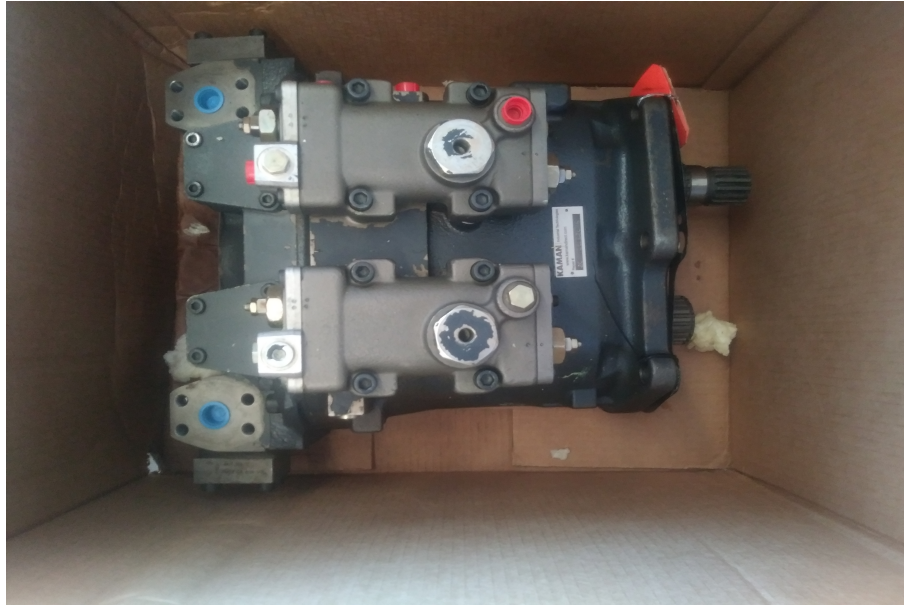

No. Folio: 14842

BOMBA HIDRAULICA

KAMAN

9152668EX

0000

0

BOMBA HIDRAULICA PARA EXCAVADORA JOHN DEERE 200LC (RF0000002339), - -