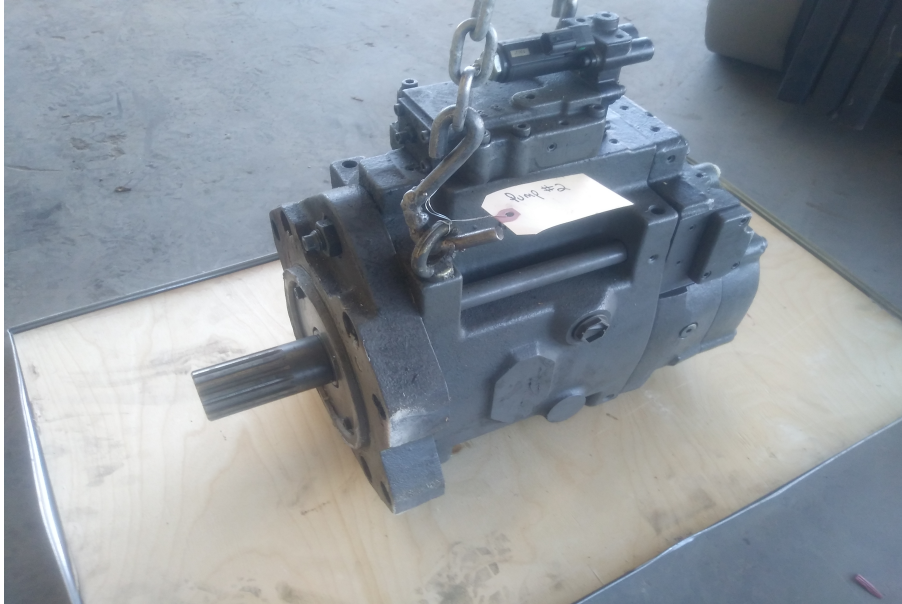

No. Folio: 14847

BOMBAS HIDRAULICAS

HITACHI

EX1200-6

0000

0

BOMBAS HIDRAULICAS PARA HITACHI EX1200-6, NUMERO DE APRTE 4635645
(RF00000002336)

, , - -