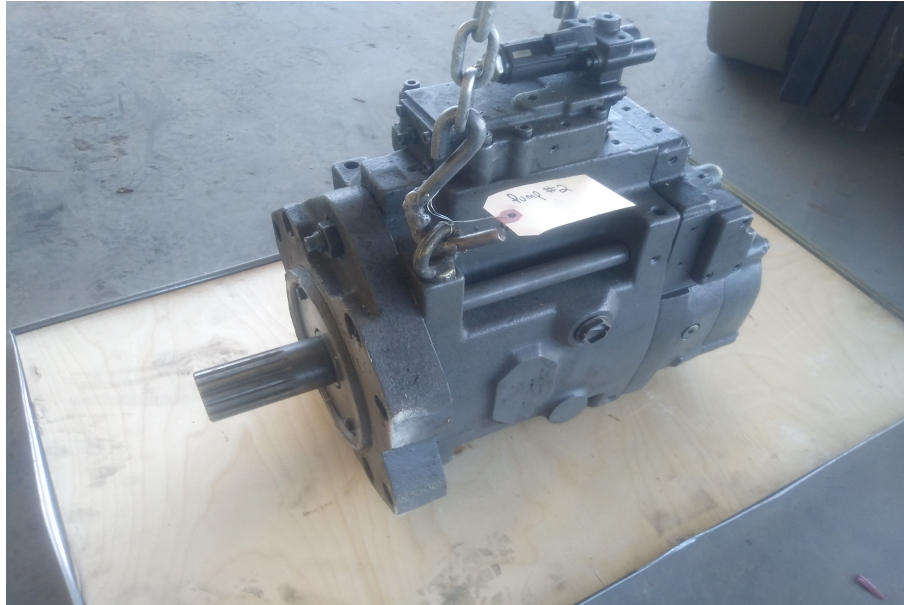

No. Folio: 14847

**BOMBAS HIDRAULICAS**

HITACHI

EX1200-6

0000

0

BOMBAS HIDRAULICAS PARA HITACHI EX1200-6, NUMERO DE APRTE 4635645  
(RF00000002336)

, , - -