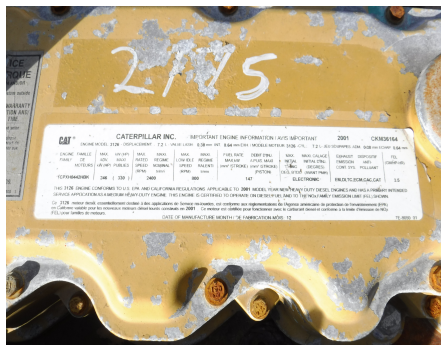

No. Folio: 14855

MOTOR AUTOMOTRIZ

CATERPILLAR

3126

2001

CKM36164

A DIESEL DE 330 HP, CON TURBO, ARREGLO 215-5268, , - -