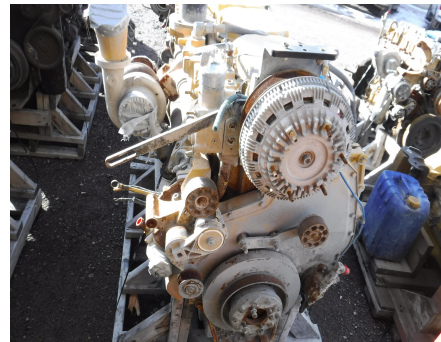

No. Folio: 14866

MOTOR

CATERPILLAR

C10

0

MBJ

A DIESEL, DE 335 HP, CON TURBO, ELECTRONICO, ARREGLO NUMERO 226-6784,
MOTOR AUTOMOTRIZ

, - -