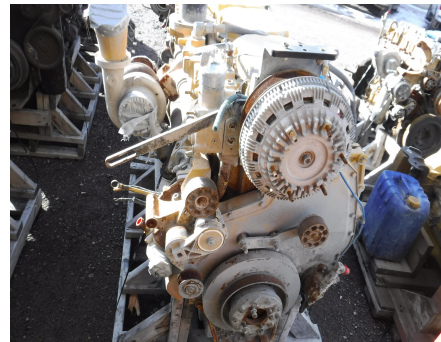

No. Folio: 14866

MOTOR

CATERPILLAR

C10

0

MBJ

A DIESEL, DE 335 HP, CON TURBO, ELECTRONICO, ARREGLO NUMERO 226-6784,  
MOTOR AUTOMOTRIZ

, - -