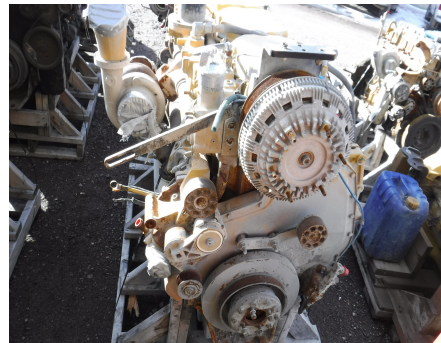

No. Folio: 14866

MOTOR

CATERPILLAR

C10

0

MBJ

A DIESEL, DE 335 HP, CON TURBO, ELECTRONICO, ARREGLO NUMERO 226-6784,
 MOTOR AUTOMOTRIZ

, - -