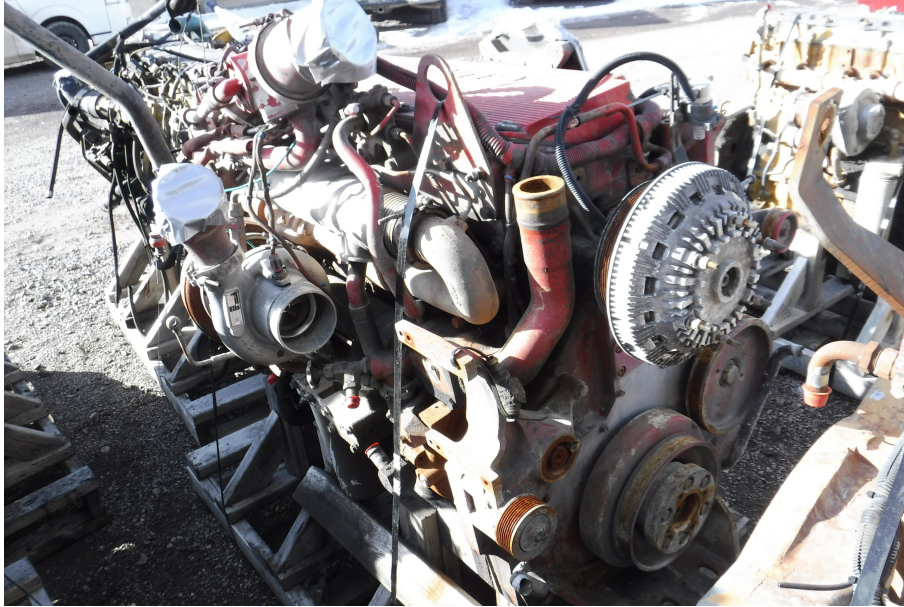

No. Folio: 14870

MOTOR AUTOMOTRIZ

CUMMINS

ISM 350V

2009

S N

MOTOR A DIESEL, DE 350HP, CON TURBO, - -