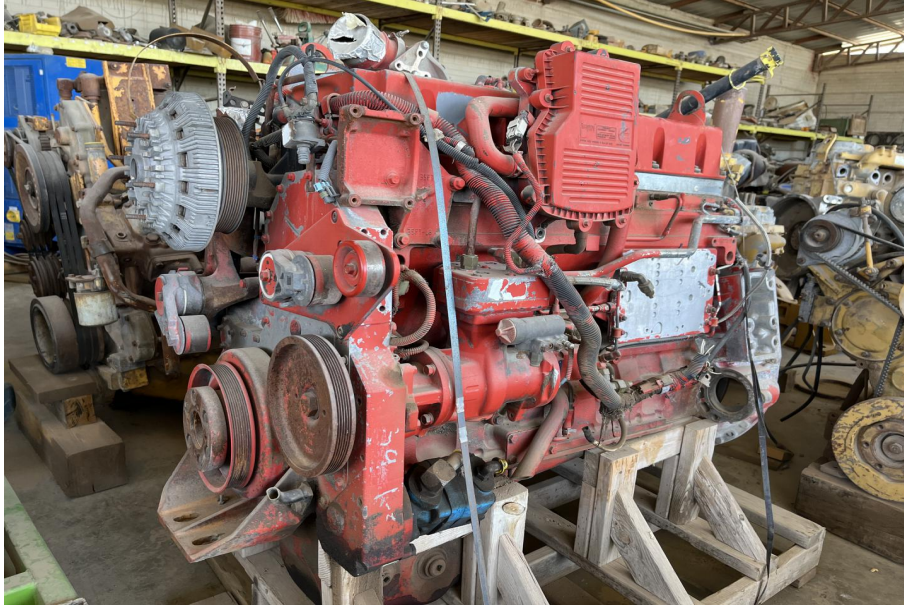

No. Folio: 14873

MOTOR AUTOMOTRIZ CUMMINS ISM 350V

CUMMINS

ISM 350V

2009

35257939

MOTOR A DIESEL DE 350 HP, CON TURBO

, - -