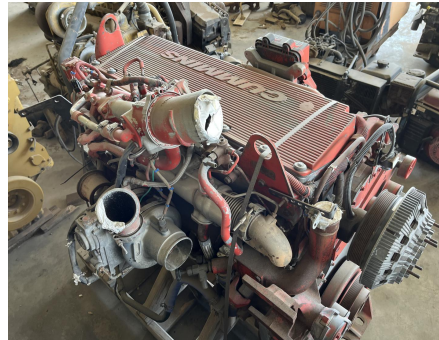

No. Folio: 14873

MOTOR AUTOMOTRIZ CUMMINS ISM 350V

CUMMINS

ISM 350V

2009

35257939

MOTOR A DIESEL DE 350 HP, CON TURBO

, - -