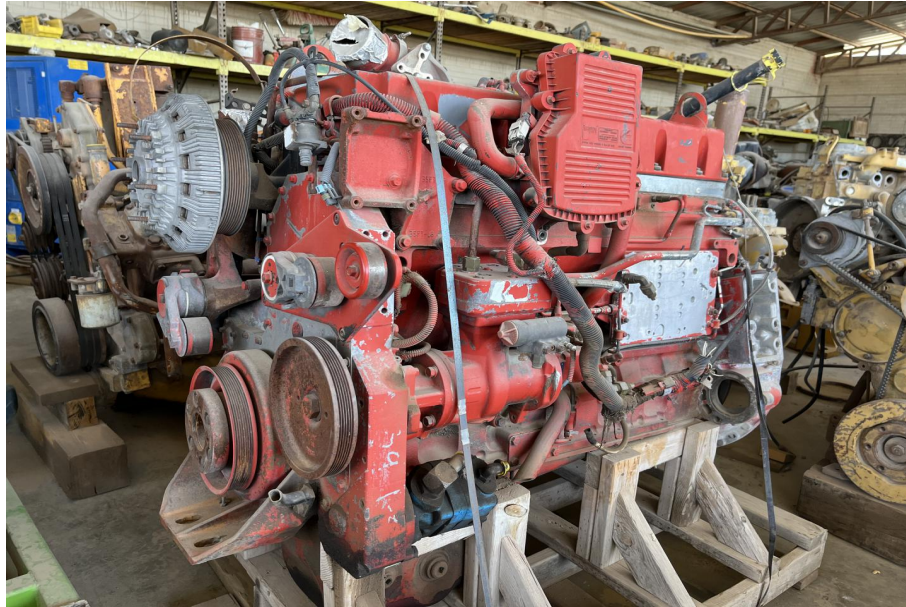

No. Folio: 14873

MOTOR AUTOMOTRIZ CUMMINS ISM 350V

CUMMINS

ISM 350V

2009

35257939

MOTOR A DIESEL DE 350 HP, CON TURBO

, - -