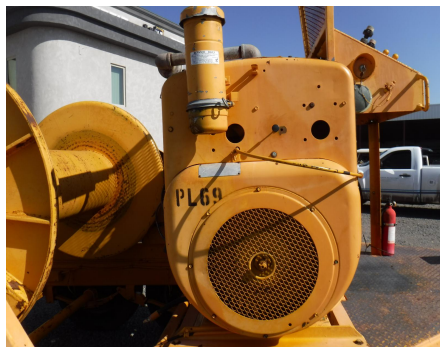

No. Folio: 14875

RESTIRADOR DE CABLE

SHERMAN REILLY

0

Precio: 15,500.00 USD mas IVA

CON MOTOR WISCONSIN VG4D A GASOLINA, DE 37 HP, ANCHO DE CARRETE 57 PULGADAS, NEUMATICOS LT235/85R16

, - -