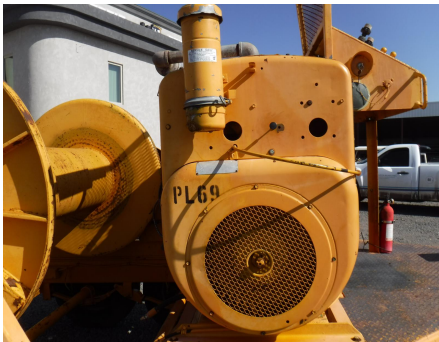

Venta de Maquinaria Industrial y Agrícola
Km 24 Carr. Alvaro Obregón
Cd. Cuauhtemoc, Chih.

Tels: (625) 586 6477 y 52 (625) 586 6412
Cels: (625) 590 8941 - (625) 115 4764 - (625) 134 4523
Cels: (625) 100 1010 - (625) 283 9741
E-mails: awiebe71@hotmail.com, ventas@maquinariaw.com.mx

No. Folio: 14875

RESTIRADOR DE CABLE

SHERMAN REILLY

0

CON MOTOR WISCONSIN VG4D A GASOLINA, DE 37 HP, ANCHO DE CARRETE 57 PULGADAS, NEUMATICOS LT235/85R16

, - -