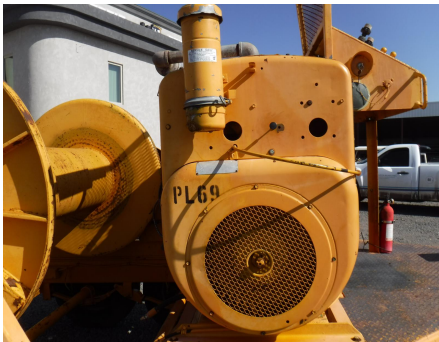

No. Folio: 14875

RESTIRADOR DE CABLE

SHERMAN REILLY

0

CON MOTOR WISCONSIN VG4D A GASOLINA, DE 37 HP, ANCHO DE CARRETE 57 PULGADAS, NEUMATICOS LT235/85R16

, - -