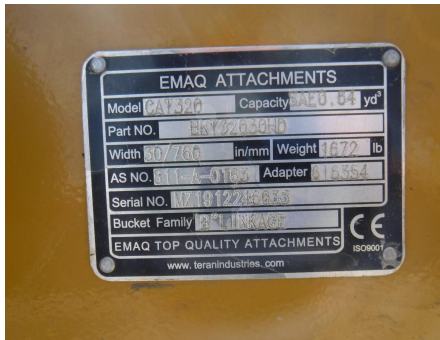

No. Folio: 14896

**CUCHARON PARA EXCAVADORA**

TERAN

BKT32030HD

2020

MZ1912246033

CUCHARON PARA EXCAVADORA, DE 30 PULGADAS, PARA CATERPILLAR  
 320,319D,320D,320E,321D,323E,323F,325F, - -