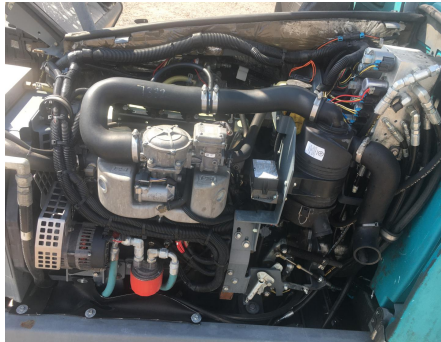

No. Folio: 14901

BARREDORA DE PISOS TENNANT M20

TENNANT

M20

2015

M207332

CON MOTOR PSI FPSIB2.40GLP A GAS, PSI 2.0L A GAS, DE 51.6 HP, ANCHO DE LIMPIEZA 40 PULGADAS, CAPACIDAD DE TANQUE DE SOLUCION DE 56 GALONES, PESO 3,300 LBS, - -