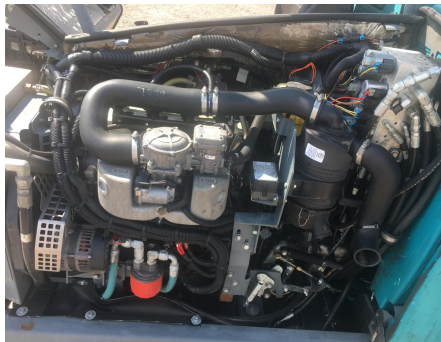

No. Folio: 14901

**BARREDORA DE PISOS TENNANT M20**

TENNANT

M20

2015

M207332

CON MOTOR PSI FPSIB2.40GLP A GAS, PSI 2.0L A GAS, DE 51.6 HP, ANCHO DE LIMPIEZA 40 PULGADAS, CAPACIDAD DE TANQUE DE SOLUCION DE 56 GALONES, PESO 3,300 LBS, - -