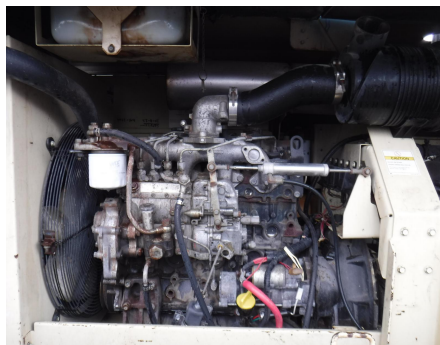

No. Folio: 14908

**COMPRESOR DE AIRE**

INGERSOLL RAND

P185WIR

2002

328515UCM295

**VENDIDO !!!**

CON MOTOR INGERSOLL RAND 4IRJ7N A DIESEL 4 CILINDROS, DE 65.0 HP, CAPACIDAD 185 CFM, 100 PSIG, NEUMATICOS ST205/75D15, PESO 2,325 LBS