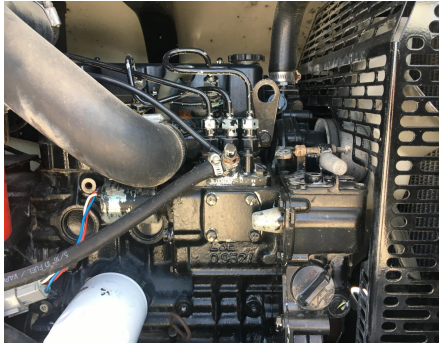

No. Folio: 14909

TORRE DE LUZ ALLMAND NIGHT - LITE V- SERIES

ALLMAND

NIGHT - LITE V- SERIES

2017

39000691

Precio: 9,750.00 USD mas IVA

CON MOTOR A DIESEL MITSUBISHI L3E DE 3 CILINDROS, 23.7 HP, MARCA EN HORAS 6,809, CAPACIDAD DE 6.0 KW, 120/240 VOLTS, NEUMATICOS ST175/80R13, - -