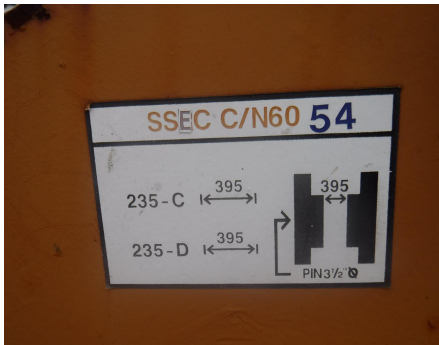

No. Folio: 14911

CUCHARON PARA EXCAVADORA

SEC

54 PULGADAS

0

DE 54 PULGADAS, CUCHARON PARA EXCAVADORA CATERPILLAR 345

, - -