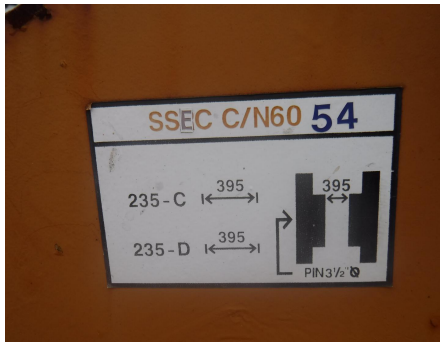

No. Folio: 14911

CUCHARON PARA EXCAVADORA

SEC

54 PULGADAS

0

DE 54 PULGADAS, CUCHARON PARA EXCAVADORA CATERPILLAR 345

, - -