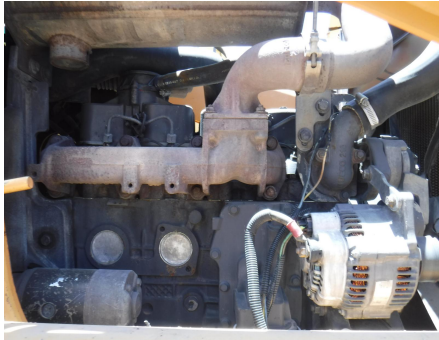

No. Folio: 14918

**RETROEXCAVADORA**

CASE

580M SEREIES 2

0000

N4C381120

CON MOTOR IVECO A DIESEL 4 CILINDROS, DE 85 HP, 4X4, LDR.CAP.C.Y.1.07, CON EXTENSION, NEUMATICOS DELANTEROS 12.16.5, NEUMATICOS TRASEROS 19.5-24, PESA 16,510 LBS. , - -