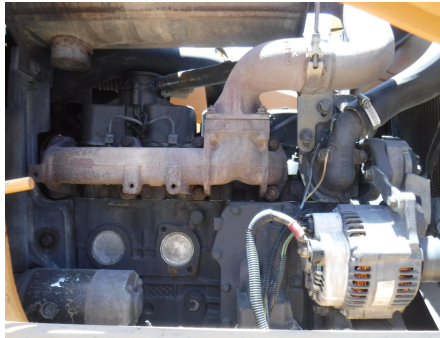

## RETROEXCAVADORA

CASE

580M SERIEIS 2

0000

N4C381120

CON MOTOR IVECO A DIESEL 4 CILINDROS, DE 85 HP, 4X4, LDR.CAP.C.Y.1.07, CON EXTENSION, NEUMATICOS DELANTEROS 12.16.5, NEUMATICOS TRASEROS 19.5-24, PESA 16,510 LBS. , - -