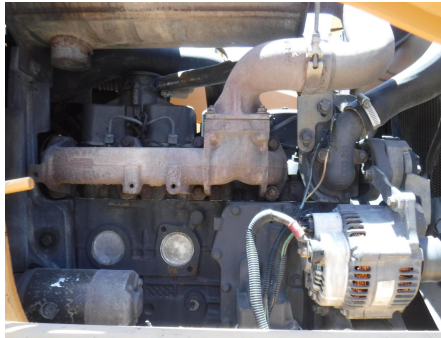

No. Folio: 14918

RETROEXCAVADORA

CASE

580M SEREIES 2

0000

N4C381120

CON MOTOR IVECO A DIESEL 4 CILINDROS, DE 85 HP, 4X4, LDR.CAP.C.Y.1.07, CON EXTENSION, NEUMATICOS DELANTEROS 12.16.5, NEUMATICOS TRASEROS 19.5-24, PESA 16,510 LBS. , - -