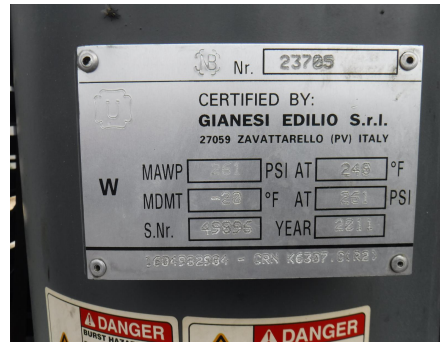

No. Folio: 14922

**COMPRESOR**

ATLAS COPCO

XAS750JDIT4

2012

4500B1616CR080989

CON MOTOR JOHN DEERE 6068H A DIESEL CON TURBO, CAPACIDAD DE 750 CFM,  
NEUMATICOS 215/75R17.5