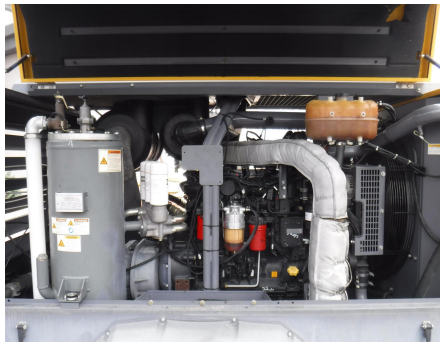

No. Folio: 14922

**COMPRESOR**

ATLAS COPCO

XAS750JDIT4

2012

4500B1616CR080989

CON MOTOR JOHN DEERE 6068H A DIESEL CON TURBO, CAPACIDAD DE 750 CFM,  
NEUMATICOS 215/75R17.5