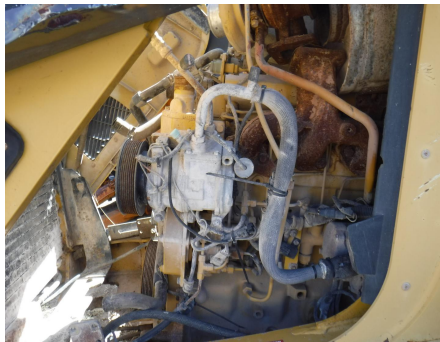

No. Folio: 14930

RETROEXCAVADORA

JOHN DEERE

310SJ

2012

1T0310SJEBD206150

CON MOTOR JOHN DEERE 4045T DE 93 HP. CAP. DE 1.31 C.Y, RETROEXCAVADORA
PARA PARTES, - -