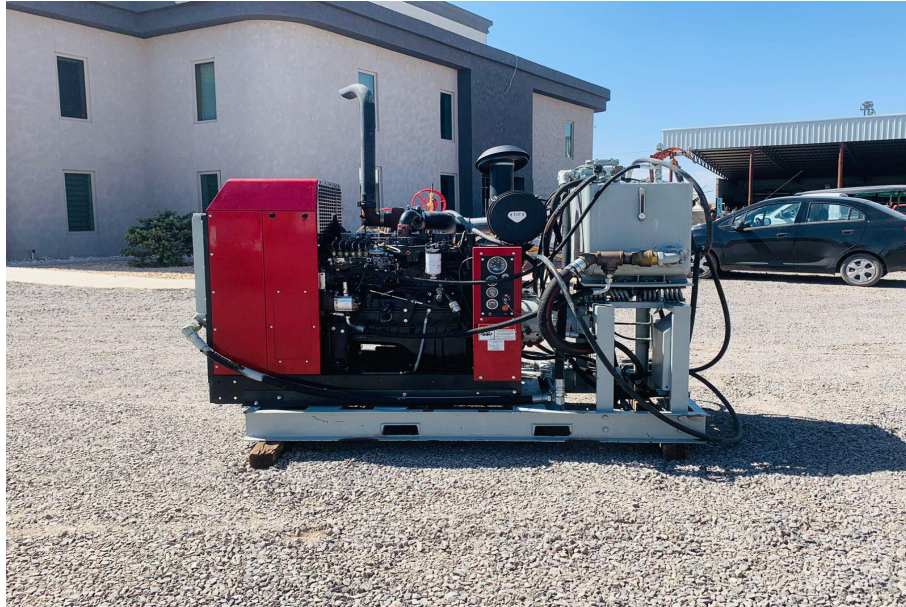

No. Folio: 14994

UNIDAD HIDRAULICA PARKER

PARKER

NA

0000

ROJA0009218

CON MOTOR CUMMINS, A DIESEL 6 CILINDROS, CON TURBO, - -