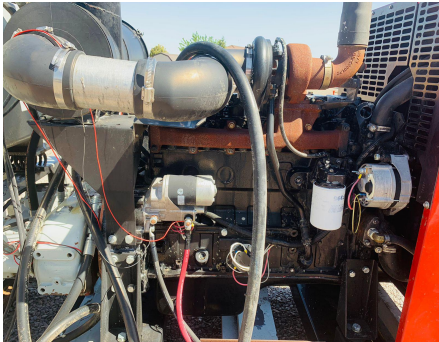

No. Folio: 14994

UNIDAD HIDRAULICA PARKER

PARKER

NA

0000

ROJA0009218

CON MOTOR CUMMINS, A DIESEL 6 CILINDROS, CON TURBO, - -