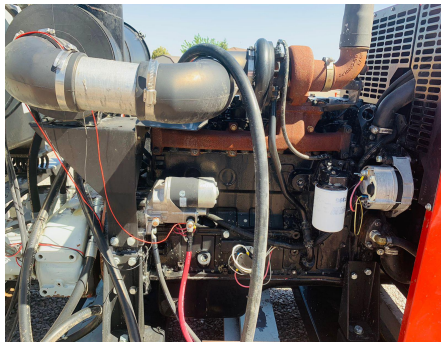

No. Folio: 14994

UNIDAD HIDRAULICA PARKER

PARKER

NA

0000

ROJA0009218

CON MOTOR CUMMINS, A DIESEL 6 CILINDROS, CON TURBO, - -