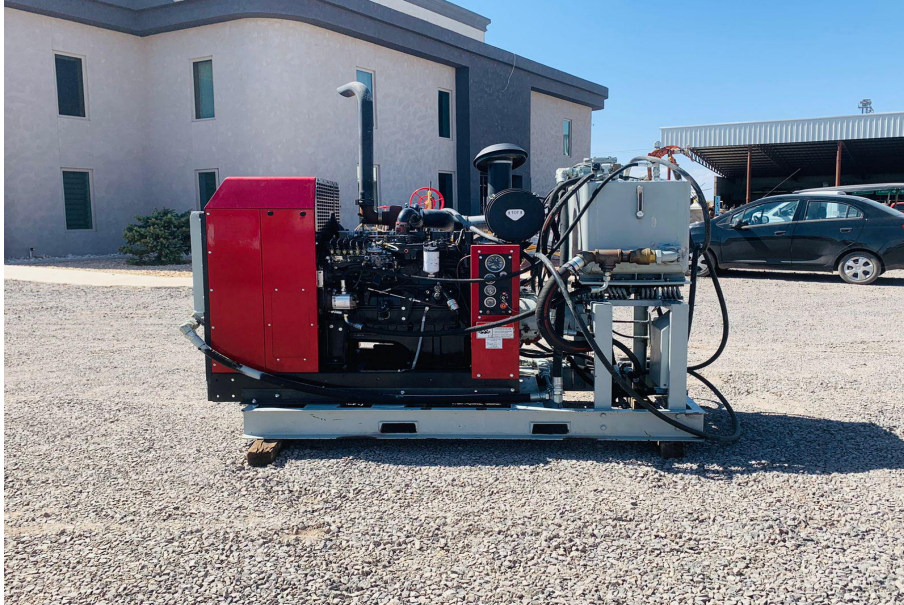

No. Folio: 14994

UNIDAD HIDRAULICA PARKER

PARKER

NA

0000

ROJA0009218

CON MOTOR CUMMINS, A DIESEL 6 CILINDROS, CON TURBO, - -