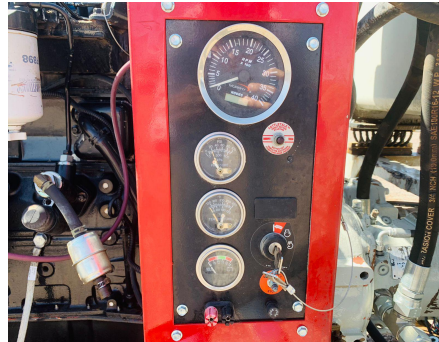

No. Folio: 14994

UNIDAD HIDRAULICA PARKER

PARKER

NA

0000

ROJA0009218

CON MOTOR CUMMINS, A DIESEL 6 CILINDROS, CON TURBO, - -