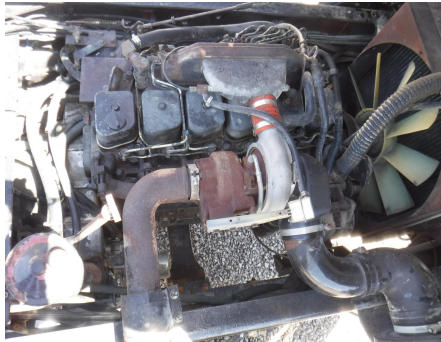

No. Folio: 15014

TRACTOR CAMION

OTTAWA

30

2000

80055

CON MOTOR CUMMINS 5.9L, 6 CILINDROS CON TURBO DE 155 HP, TRANSMISION AUTOMATICA, FRENOS DE AIRE, NEUMATICOS 11R22.5, PESA 13,500 LBS, VELOCIDAD MAXIMA DE 25 MPH, - -