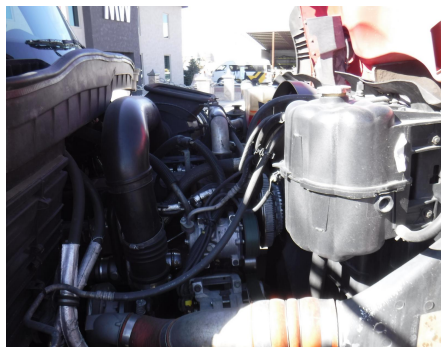

### VENDIDO !!!

CON MOTOR A DIESEL MAXXFORCE GDT310, DE 310 HP, CON TURBO, 176,036 MILLAS, TRANSMISION EATON FULLER DE 8 VELOCIDADES, 6X4, PLATAFORMA DE 24 FT, ANCHO DE 102 PULGADAS, FRENOS DE AIRE, SUSPENSION DE AIRE, NEUMATICOS 255/70R22.5, Y 11R22.5, NOTA: EL PRECIO DEL MONTACARGAS ES POR SEPARADO, - -