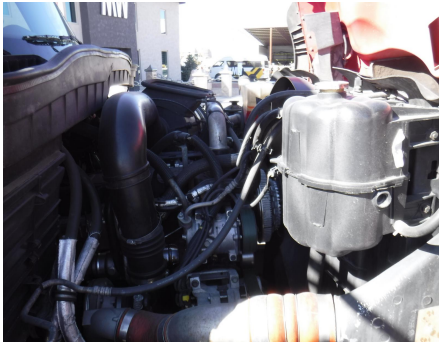

No. Folio: 15021

CAMION CON PLATAFORMA

INTERNATIONAL

7500

2010

1HTWNAZT6AJ225214

CON MOTOR A DIESEL MAXXFORCE GDT310, DE 310 HP, CON TURBO, 176,036 MILLAS, TRANSMISION EATON FULLER DE 8 VELOCIDADES, 6X4, PLATAFORMA DE 24 FT, ANCHO DE 102 PULGADAS, FRENOS DE AIRE, SUSPENSION DE AIRE, NEUMATICOS 255/70R22.5, Y 11R22.5, NOTA: EL PRECIO DEL MONTACARGAS ES POR SEPARADO, - -