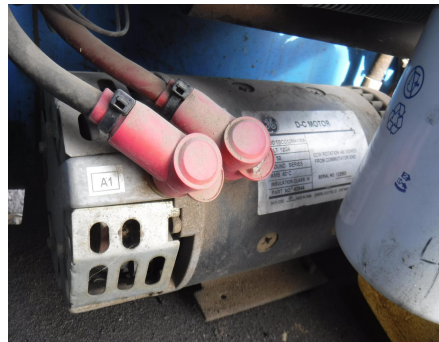

No. Folio: 15054

ASCENSOR

GENIE

GS3246

2008

GS4608-93420

ASCENSOR PARA REFACCIONES, - -