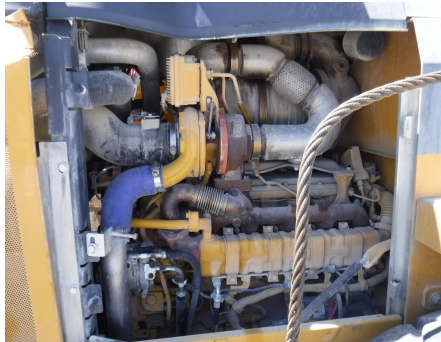

No. Folio: 15136

CARGADOR FRONTAL

JOHN DEERE

544K

2015

1DW544KZHFE667675

CON MOTOR 6068HDW84 A DIESEL, DE 145 HP, CON TURBO, NEUMATICOS 20.5R25,
PESO 28,464 LBS, - -