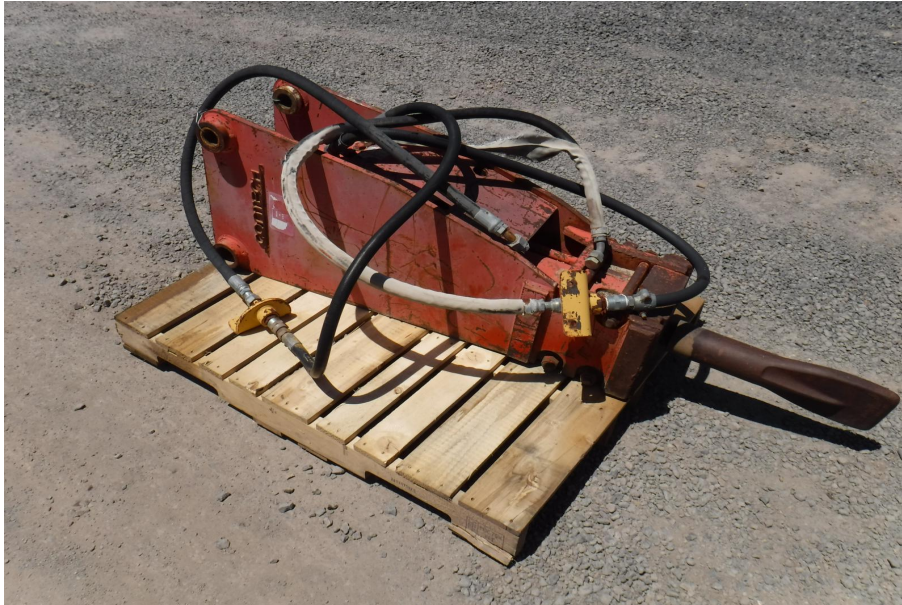

No. Folio: 15137

MARTILLO HIDRAULICO

CONTECH

SIN MODELO

0000

3700700F0795040

DISTANCIA DE OREJA A OREJA DE 8 Y 10 PULGADAS, DIAMETRO DE 6 PULGADAS, - -