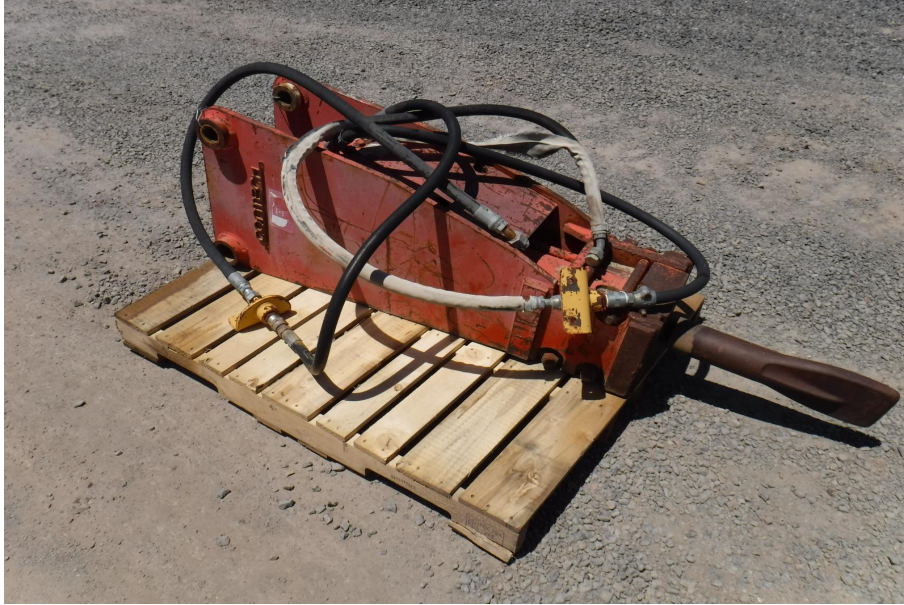

No. Folio: 15137

**MARTILLO HIDRAULICO**

CONTECH

SIN MODELO

0000

3700700F0795040

Precio: 6,000.00 USD mas IVA

DISTANCIA DE OREJA A OREJA DE 8 Y 10 PULGADAS, DIAMETRO DE 6 PULGADAS, - -