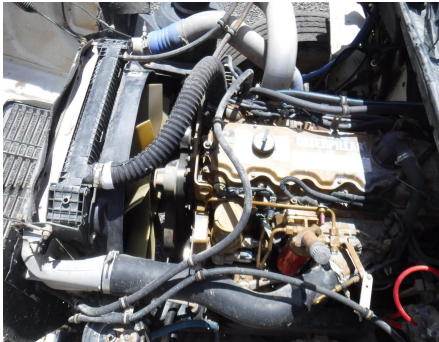

No. Folio: 15141

CAMION DE SERVICIO (MARIMBA)

FREIGHTLINER

FL70

2000

1PV6HJBA4YHF88519

CON MOTOR CAT 3126 DE 230 HP, CON TURBO, 129,456 MILLAS, TRANSMISION STD, FRENOS DE AIRE, NEUMATICOS 11R22.5, - -