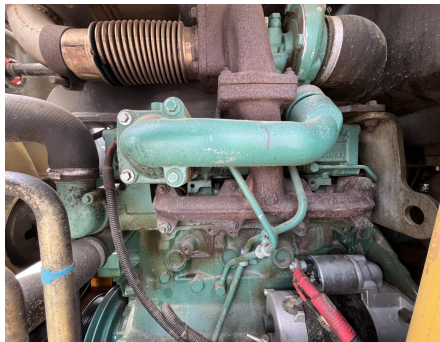

No. Folio: 15154

VOLVO BL70

VOLVO

BL70

2003

BL70D10048

CON MOTOR A DIESEL VOLVO D4D CBE1, DE 93 HP, CON TURBO, MARCA EN HORAS 4,999, 4X4, PALA DELANTERA DE 92 PULGADAS CON CAPACIDAD DE 1.3 YARDAS CUBICAS, CUCHARON TRASERO 29 PULGADAS, CON EXTENSION, NEUMATICOS DELANTEROS 12.5/80-18, NEUMATICOS TRASEROS 19.5L-24, PESO 19,290 LBS