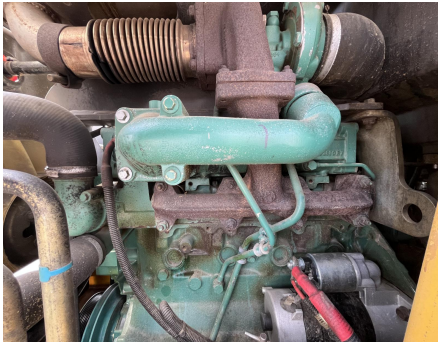

No. Folio: 15154

VOLVO BL70

VOLVO

BL70

2003

BL70D10048

CON MOTOR A DIESEL VOLVO D4D CBE1, DE 93 HP, CON TURBO, MARCA EN HORAS 4,999, 4X4, PALA DELANTERA DE 92 PULGADAS CON CAPACIDAD DE 1.3 YARDAS CUBICAS, CUCHARON TRASERO 29 PULGADAS, CON EXTENSION, NEUMATICOS DELANTEROS 12.5/80-18, NEUMATICOS TRASEROS 19.5L-24, PESO 19,290 LBS