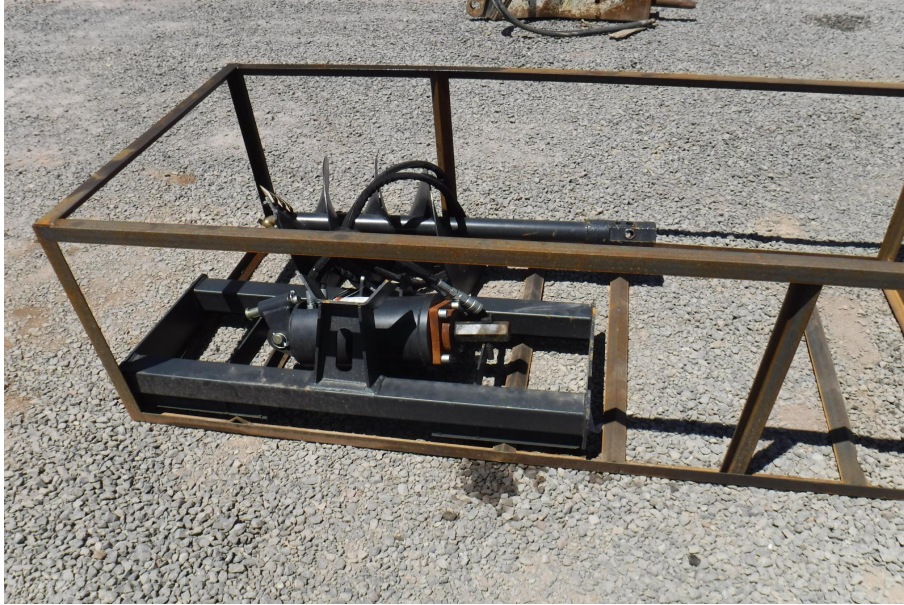

No. Folio: 15182

BROCA

WOLVERINE

S/M

0000

S/S

Precio: 5,500.00 USD mas IVA

DIAMETRO DE BROCA DE 18 PULGADAS, ADITAMENTO PARA MINICARGADOR, - -