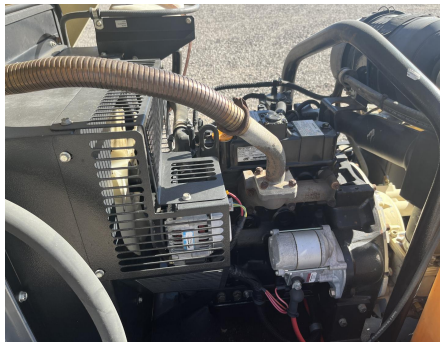

No. Folio: 15196

INGERSOLL RAND P9OBWIRU

INGERSOLL RAND

P9OBWIRU

2006

SCZP90UTM6Y107377

CON MOTOR A DIESEL INGERSOLL RAND 3IRH2NS, DE 29 HP, MARCA EN HORAS 2,314,
CAPACIDAD DE 90 CFM, PRESION MAXIMA 125 PSI, PESA 1,212 LBS