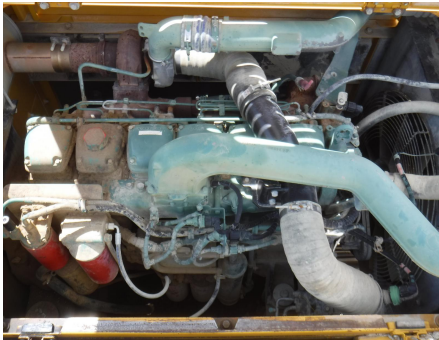

No. Folio: 15219

VOLVO EC330BLC

VOLVO

EC330BLC

2002

EC330BLV10028

CON MOTOR VOLVO D10B EAE2 DE 247 HP CON TURBO, CON KIT PARA MARTILLO,
BUCKET C.Y. 3.27, CUCHARON D E48 PULGADAS, PESO 77,720 LBS, - -