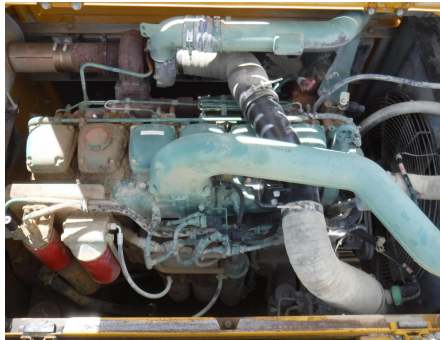

No. Folio: 15219

VOLVO EC330BLC

VOLVO

EC330BLC

2002

EC330BLV10028

CON MOTOR VOLVO D10B EAE2 DE 247 HP CON TURBO, CON KIT PARA MARTILLO,
BUCKET C.Y. 3.27, CUCHARON D E48 PULGADAS, PESO 77,720 LBS, - -