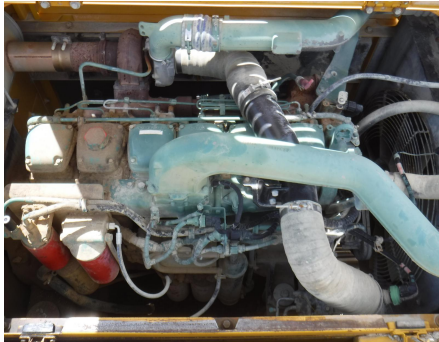

No. Folio: 15219

**EXCAVADORA VOLVO EC330BLC**

VOLVO

EC330BLC

2002

EC330BLV10028

Precio: 62,500.00 USD mas IVA

CON MOTOR VOLVO D10B EAE2 DE 247 HP CON TURBO, CON KIT PARA MARTILLO,  
BUCKET C.Y. 3.27, CUCHARON D E48 PULGADAS, PESO 77,720 LBS, - -