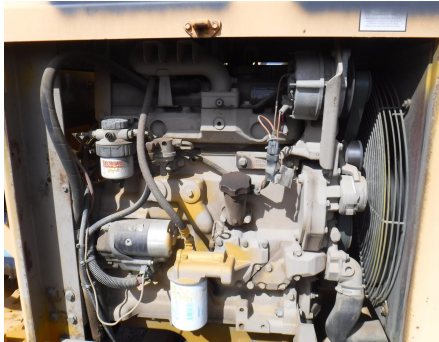

No. Folio: 15233

SCREW SPIKER M3C SCREW NORDCO

NORDCO

M3C SCREW

2001

N450070

Precio: 22,500.00 USD mas IVA

CON MOTOR JOHN DEERE 4045T, MARCA EN HORAS 675, EQUIPO PARA APLICAR LOS TORNILLOS QUE SOSTIENE LOS CLIPS AL TRONCO, - -