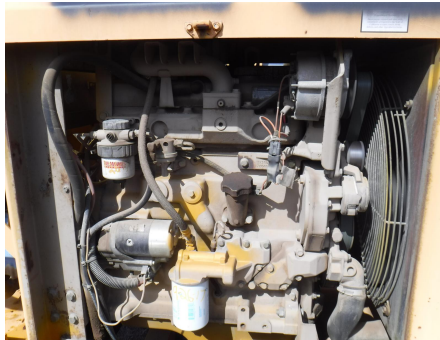

No. Folio: 15233

SCREW SPIKER M3C SCREW NORDCO

NORDCO

M3C SCREW

2001

N450070

CON MOTOR JOHN DEERE 4045T, MARCA EN HORAS 675, EQUIPO PARA APLICAR LOS TORNILLOS QUE SOSTIENE LOS CLIPS AL TRONCO, - -