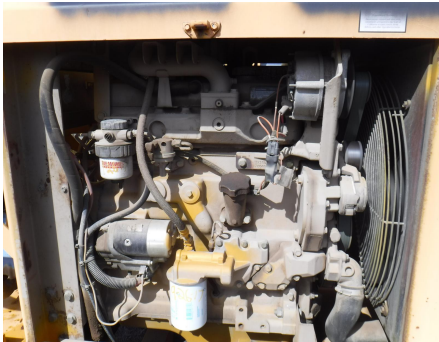

No. Folio: 15233

**SCREW SPIKER M3C SCREW NORDCO**

NORDCO

M3C SCREW

2001

N450070

CON MOTOR JOHN DEERE 4045T, MARCA EN HORAS 675, EQUIPO PARA APLICAR LOS TORNILLOS QUE SOSTIENE LOS CLIPS AL TRONCO, - -