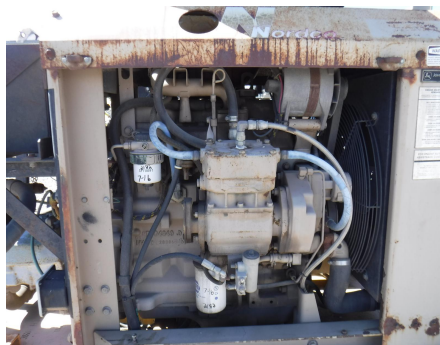

No. Folio: 15234

TALADRO DE VIAS NORDCO M3

NORDCO

M3

2006

450223-05

Precio: 25,000.00 USD mas IVA

CON MOTOR JOHN DEERE 4045 CON TURBO, MARCA EN HORAS 2,192, TALADRO PARA
PEFORAR RIELES, PESO 19, 000 LBS, - -