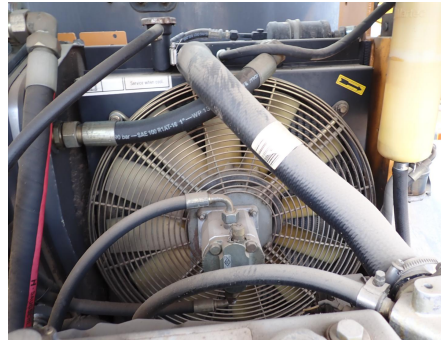

No. Folio: 15246

CASE 221D

CASE

221D

2004

HEC581261

CON MOTOR PERKINS 1881/2500, ADIESEL, CON 6,454 HORAS, TRANSMISION
HIDROSTATICA, BKT CAP. C.Y. 1.3, NEUMATICOS 375/75R20, PESO 11,661 LBS, - -