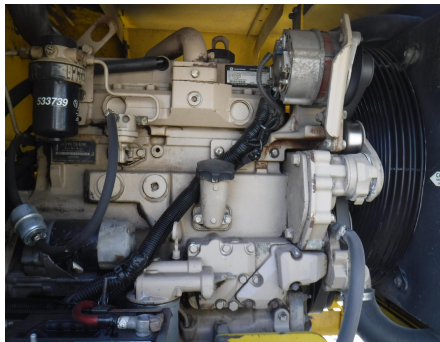

No. Folio: 15255

BARREDORA

SUPERIOR

SM80J

2011

911044

CON MOTOR JOHN DEERE 4045T DE 4 CILINDROS, DE 82 HP, CON TURBO, CON AIRE ACONDICIONADO, BARREDORA DE 8 FT DE LARGO, MARCA 5,421 HORAS, NEUMATICOS ST225/75R15, PESO 6,500 LBS, - -