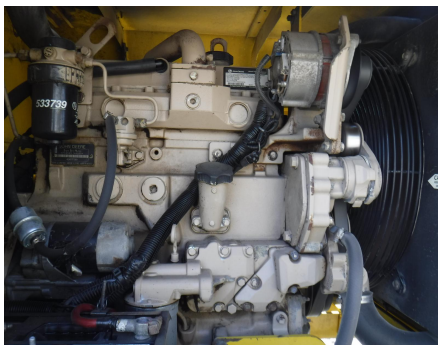

No. Folio: 15255

BARREDORA

SUPERIOR

SM80J

2011

911044

Precio: 26,500.00 USD mas IVA

CON MOTOR JOHN DEERE 4045T DE 4 CILINDROS, DE 82 HP, CON TURBO, CON AIRE ACONDICIONADO, BARREDORA DE 8 FT DE LARGO, MARCA 5,421 HORAS, NEUMATICOS ST225/75R15, PESO 6,500 LBS, - -