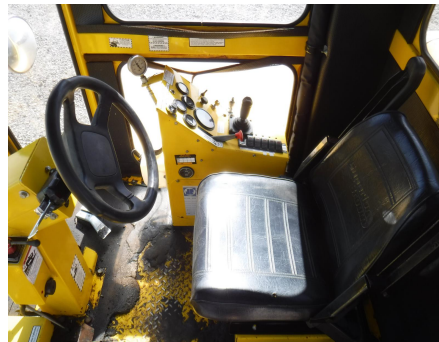

No. Folio: 15255

BARREDORA

SUPERIOR

SM80J

2011

911044

CON MOTOR JOHN DEERE 4045T DE 4 CILINDROS, DE 82 HP, CON TURBO, CON AIRE ACONDICIONADO, BARREDORA DE 8 FT DE LARGO, MARCA 5,421 HORAS, NEUMATICOS ST225/75R15, PESO 6,500 LBS, - -