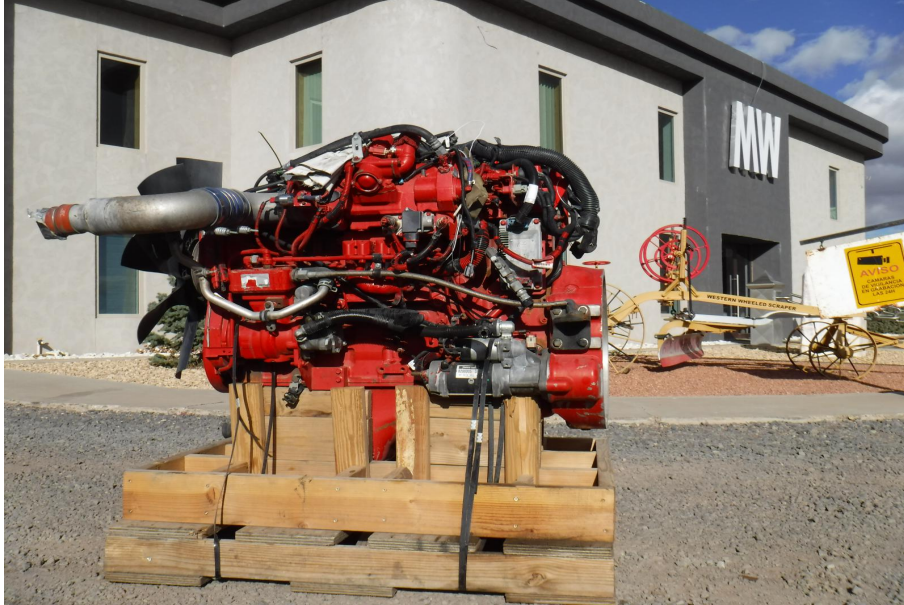

No. Folio: 15258

**MOTOR CUMMINS ISL G 320**

CUMMINS

ISL G 320

2011

73207636

MOTOR ELECTRONICO A GAS DE 320 HP, CON TURBO, - -