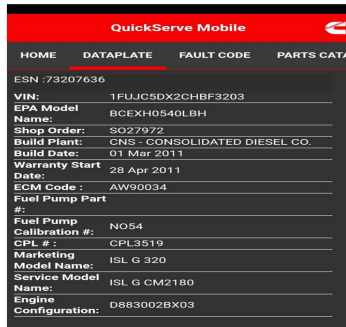

No. Folio: 15258

**MOTOR CUMMINS ISL G 320**

CUMMINS

ISL G 320

2011

73207636

MOTOR ELECTRONICO A GAS DE 320 HP, CON TURBO, - -