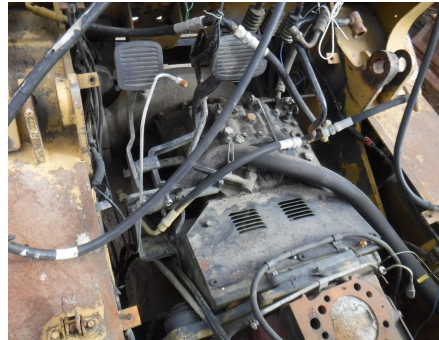

No. Folio: 15318

MONTACARGAS

CATERPILLAR

DP40

0000

3CM11020

MONTACARGAS PARA PARTES, NEUMATICOS 300X15-8.0, - -