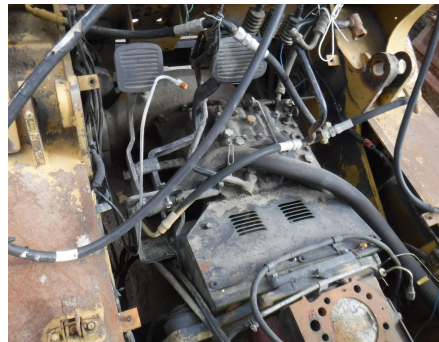

No. Folio: 15318

MONTACARGAS

CATERPILLAR

DP40

0000

3CM11020

MONTACARGAS PARA PARTES, NEUMATICOS 300X15-8.0, - -