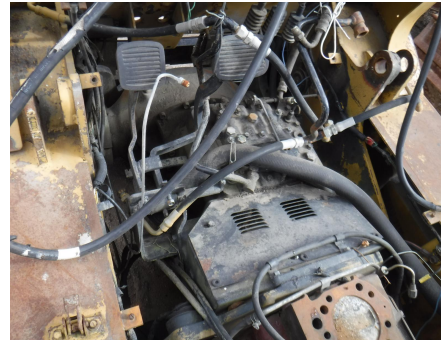

No. Folio: 15318

MONTACARGAS

CATERPILLAR

DP40

0000

3CM11020

MONTACARGAS PARA PARTES, NEUMATICOS 300X15-8.0, - -