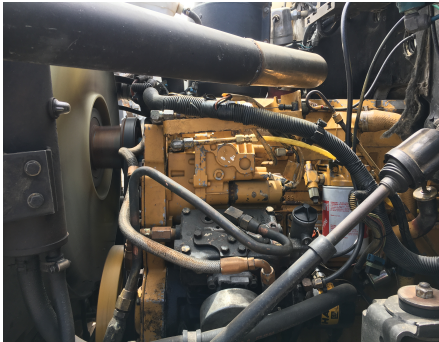

No. Folio: 15319

CAMION PLATAFORMA GMC C7500

GMC

TOPKICK C7500

1997

1GDT7H4J2VJ504752

CON MOTOR CATERPILLAR 3116, DE 225 HP, TRANSMISION STD, DE 10 CAMBIOS, PLATAFORMA DE 22 FT DE LARGO X 8 FT DE ANCHO (96 PULGADAS), FRENOS DE AIRE, SUSPENSION DE MUELLES, LLANTAS 11R22.5, DOBLE RODADA