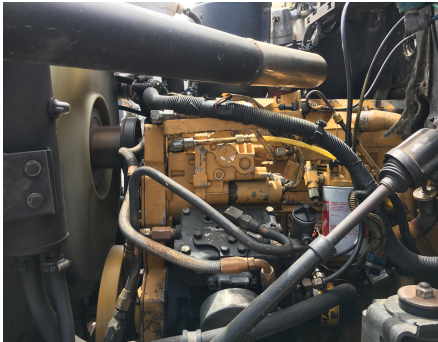

No. Folio: 15319

CAMION PLATAFORMA GMC C7500

GMC

TOPKICK C7500

1997

1GDT7H4J2VJ504752

CON MOTOR CATERPILLAR 3116, DE 225 HP, TRANSMISION STD, DE 10 CAMBIOS, PLATAFORMA DE 22 FT DE LARGO X 8 FT DE ANCHO (96 PULGADAS), FRENOS DE AIRE, SUSPENSION DE MUELLES, LLANTAS 11R22.5, DOBLE RODADA