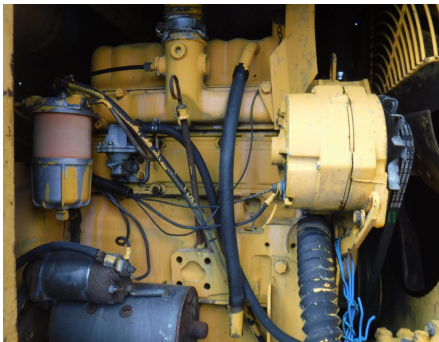

No. Folio: 15340

COMPRESOR

LEROI

Q125DP-U

1984

3132X88

CON MOTOR PERKINS 4.108 A DIESEL 4 CILINDROS, CAPACIDAD DE 125 CFM, , - -