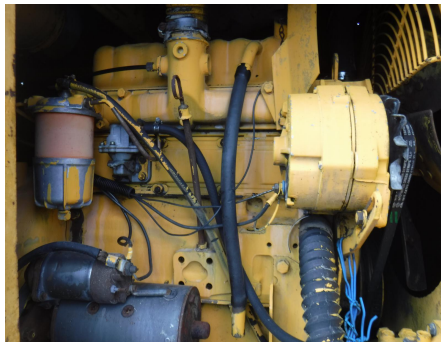

No. Folio: 15340

**COMPRESOR**

LEROI

Q125DP-U

1984

3132X88

CON MOTOR PERKINS 4.108 A DIESEL 4 CILINDROS, CAPACIDAD DE 125 CFM, , - -