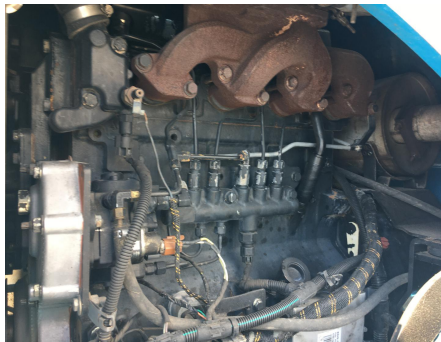

No. Folio: 15366

MOTACARGAS TELESCOPICO GENIE GTH1056

GENIE

GTH1056

2010

GTH1010-014245

CON MOTOR JOHN DEERE 4045HF285, MARCA EN HORAS 10092, CAPACIDAD 10000 LBS,
ALCANCE DE 56 FT, NEUMATICOS 14.00-24, PESO 31,416 LBS