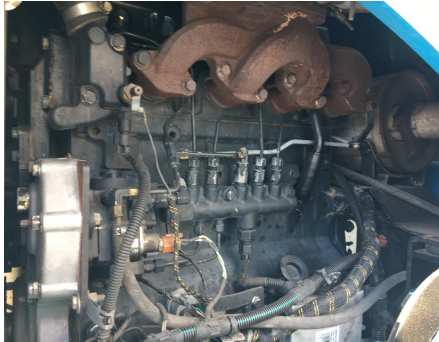

No. Folio: 15366

MOTACARGAS TELESCOPICO GENIE GTH1056

GENIE

GTH1056

2010

GTH1010-014245

Precio: 57,500.00 USD mas IVA

CON MOTOR JOHN DEERE 4045HF285, MARCA EN HORAS 10092, CAPACIDAD 10000 LBS,
ALCANCE DE 56 FT, NEUMATICOS 14.00-24, PESO 31,416 LBS, - -