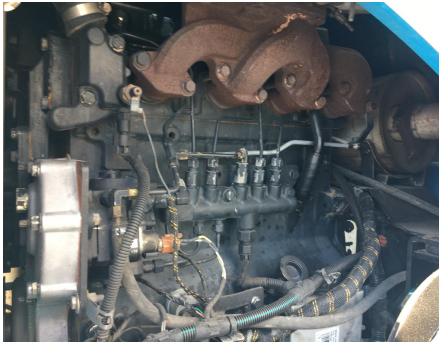

No. Folio: 15366

**MOTACARGAS TELESCOPICO GENIE GTH1056**

GENIE

GTH1056

2010

GTH1010-014245

CON MOTOR JOHN DEERE 4045HF285, MARCA EN HORAS 10092, CAPACIDAD 10000 LBS,  
ALCANCE DE 56 FT, NEUMATICOS 14.00-24, PESO 31,416 LBS