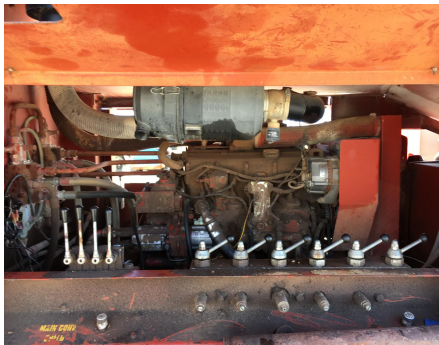

No. Folio: 15376

CRIBA EXTEC S5

EXTEC

S5

0000

7898

Precio: 92,500.00 USD mas IVA

CON MOTOR DEUTZ BF4M 2012, DE 100.4 HP, TOLVA DE 10X6 FT, BANDA TRANSPORTADORA DE TOLVA DE 100 PULGADAS DE LARGO X 48 PULGADAS DE ANCHO, BANDA SUPERIOR DE 32 FT DE LARGO, CRIBA DE 126 PULGADAS DE LARGO X 56 PULGADAS DE ANCHO, BANDA TRANSPORTADORA INFERIOR DE 20 FT DE LARGO X 46 PULGADAS DE ANCHO, BRAZOS LATERALES DE 25 FT C/U CON BANDA TRANSPORTADORA DE 31 PULGADAS DE ANCHO, PESO 73, 853 LBS, - -