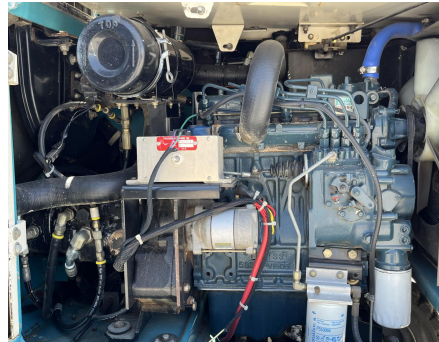

No. Folio: 15384

TENNANT 355

TENNANT

355

1997

355-3285

CON MOTOR KUBOTA V1505-E DE 37 HP, ANCHO DE CEPILLO 4 FT, NEUMATICOS DELANTEROS 18X5X12 1/8, NEUMATICOS TRASEROS 180/70-8/4.33, PESO 5200 LBS, - -