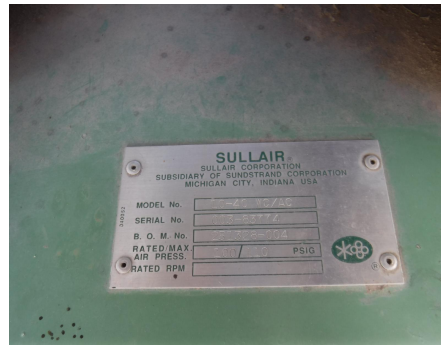

No. Folio: 15401

COMPRESOR SULLAIR 10-40 WC/AC

SULLAIR

10-40 WC/AC

1991

003-8377 4

CON MOTOR ELECTRICO DE 40 HP, 230/460 VOTS, , - -