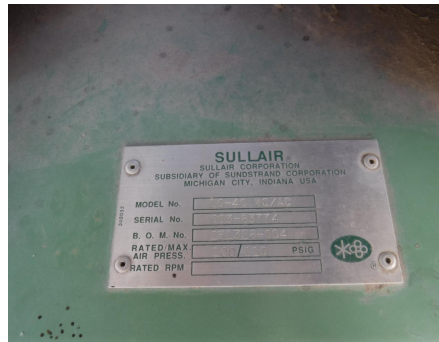

No. Folio: 15401

COMPRESOR SULLAIR 10-40 WC/AC

SULLAIR

10-40 WC/AC

1991

003-8377 4

CON MOTOR ELECTRICO DE 40 HP, 230/460 VOTS, , - -