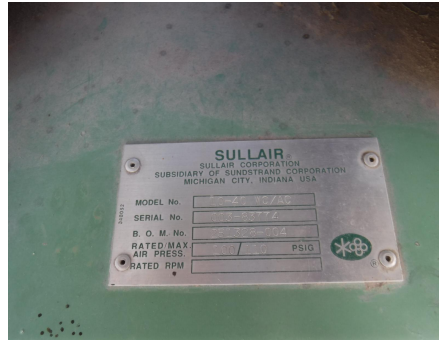

No. Folio: 15401

**COMPRESOR SULLAIR 10-40 WC/AC**

SULLAIR

10-40 WC/AC

1991

003-8377 4

CON MOTOR ELECTRICO DE 40 HP, 230/460 VOTS, , - -