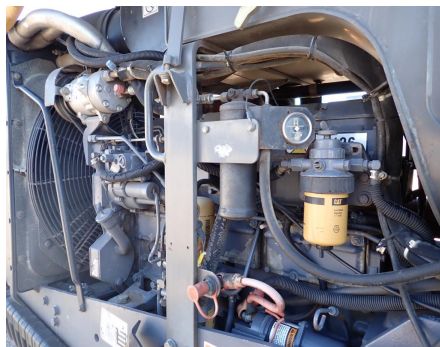

No. Folio: 15424

CATERPILLAR CHALLENGER 55

CATERPILLAR

CHALLENGER 55

1997

7DM01051

Precio: 57,500.00 USD mas IVA

CON MOTOR A DIESEL CATERPILLAR 3126, DE 290 HP, CON TURBO, TRANSMISION
POWER SHIFT DE 16 VELOCIDADES, ORUGAS 24X53X6INF43, PESO 26,000 LBS, - -