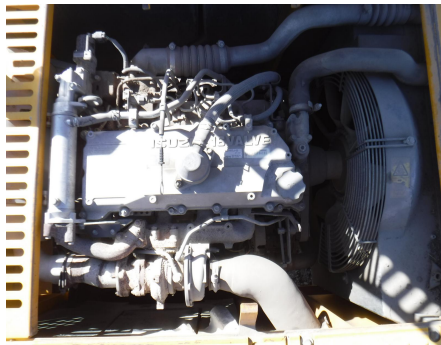

No. Folio: 15483

JCB JS260LR

JCB

JS260LR

2013

JCBJS26CE0215948

CON MOTOR ISUZU AH-4HK1XYSJ-05 A DIESEL DE 4 CILINDROS, 197 HP, CON TURBO,
BRAZO DE 18.5 MT, CUCHARON DE 73 PULGADAS, PESO 62,741 LBS, - -