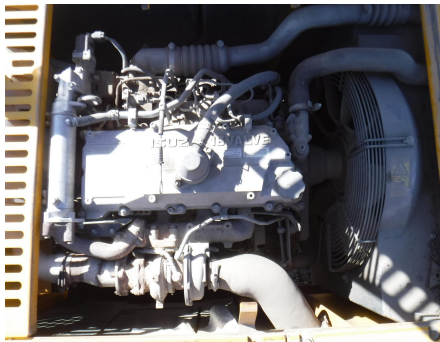

No. Folio: 15483

JCB JS260LR

JCB	JS260LR	2013	JCBJS26CE02159486
-----	---------	------	-------------------

CON MOTOR ISUZU AH-4HK1XYSJ-05 A DIESEL DE 4 CILINDROS, 197 HP, CON TURBO,
BRAZO DE 18.5 MT, CUCHARON DE 73 PULGADAS, PESO 62,741 LBS, - -