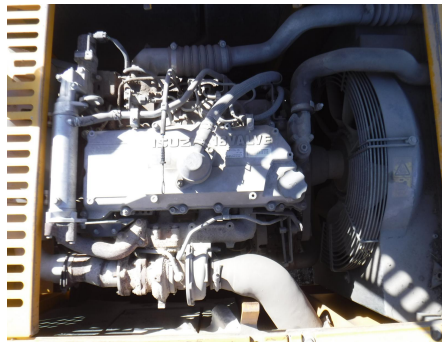

No. Folio: 15483

JCB JS260LR

JCB	JS260LR	2013	JCBJS26CE02159486
-----	---------	------	-------------------

CON MOTOR ISUZU AH-4HK1XYSJ-05 A DIESEL DE 4 CILINDROS, 197 HP, CON TURBO,  
BRAZO DE 18.5 MT, CUCHARON DE 73 PULGADAS, PESO 62,741 LBS, - -