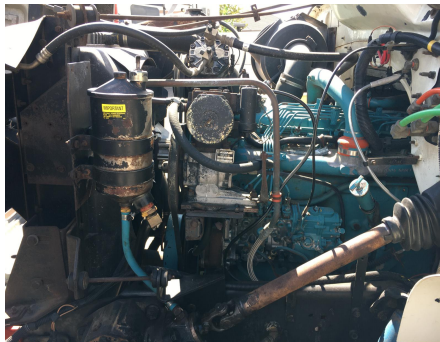

No. Folio: 15491

PERFORADORA PARA POZOS CANTERRA CT150

CANTERRA

CT150

1994

1HTSDTVN5LH233075

CAMION INTERNATIONAL 4900, AÑO 1990, 4X2, CON MOTOR NAVISTAR, 83,973 MILLAS, TRANSMISION STD DE 10 VELOCIDADES, FRENOS DE AIRE, SUSPENSION DE MUELLES, NEUMATICOS 11R22.5, PATAS ESTABILIZADORAS, PERFORADORA MARCA CANTERRA, MODELO CT15, TORRE DE 24 FT, MOTOR DE LA PERFORA MARCA PERKINS AB 30551 A DIESEL DE 4 CILINDROS, CON TURBO, BARRAS PERFORADORAS DE 10 Y 15 FT, BOMBA DE AGUA, , - -