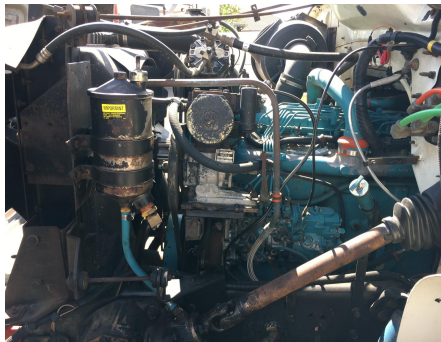

No. Folio: 15491

PERFORADORA PARA POZOS CANTERRA CT150

CANTERRA

CT150

1994

1HTSDTVN5LH233075

CAMION INTERNATIONAL 4900, AÑO 1990, 4X2, CON MOTOR NAVISTAR, 83,973 MILLAS, TRANSMISION STD DE 10 VELOCIDADES, FRENOS DE AIRE, SUSPENSION DE MUELLES, NEUMATICOS 11R22.5, PATAS ESTABILIZADORAS, PERFORADORA MARCA CANTERRA, MODELO CT15, TORRE DE 24 FT, MOTOR DE LA PERFORA MARCA PERKINS AB 30551 A DIESEL DE 4 CILINDROS, CON TURBO, BARRAS PERFORADORAS DE 10 Y 15 FT, BOMBA DE AGUA, , - -