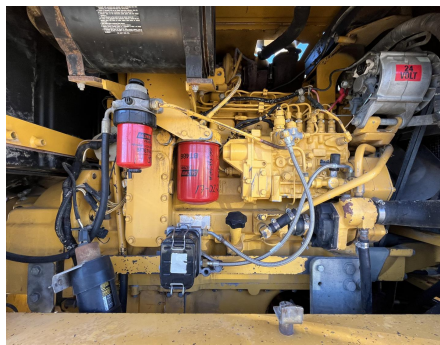

No. Folio: 15492

JOHN DEERE 770BH

JOHN DEERE

770BH

1996

DW770BH556232

CON MOTOR JOHN DEERE 6076AADW31, DE 155 HP, CON TURBO, MARCA EN HORAS 2123, TRANSMISION PS, CUCHILLA DE 14 FT, LLANTAS 14.00R24, PESA 31,300 LBS, - -